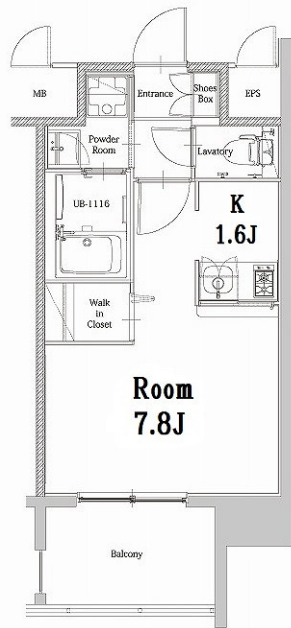

* 間取と現状が異なる場合は、現状を優先致します