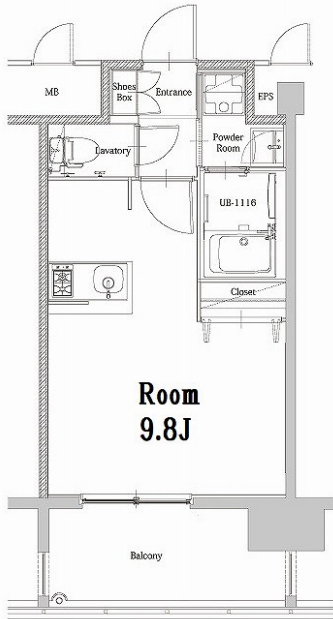

* 間取と現状が異なる場合は、現状を優先致します