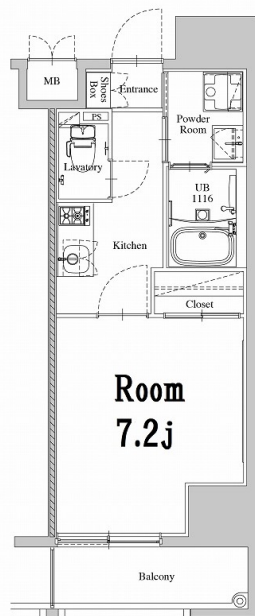

* 間取と現状が異なる場合は、現状を優先致します