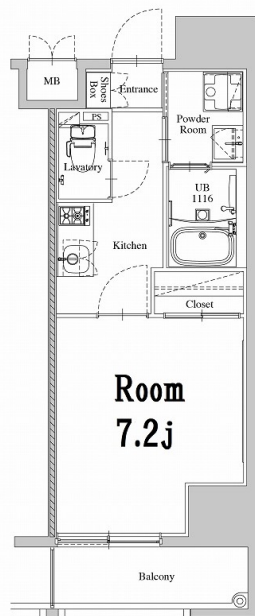

* 室内写真が異なる場合は、現状を優先致します。

名称	エンクレスト天神WEST 407号室		
間取	1K		
賃貸条件	月額賃料	86,000円	
	敷金 / 礼金	敷金0ヶ月 / 礼金2ヶ月	

住所	福岡県福岡市中央区舞鶴2-8-19		
交通	地下鉄空港線 赤坂駅 徒歩5分		
	地下鉄空港線 天神駅 徒歩9分		
建物	構造・規模	鉄筋コンクリート 14階建	
	専有面積	25.10㎡	

築年数	2020年02月	共益費	込み
町費	200円	方角	南東
駐車場	要確認	入居日	6/上

物件設備
インターネット使い放題、オートロック、エレベータ
モニター付インターフォン、駐車場、デザイナーズ
宅配BOX、防犯カメラ、バイク置き場、駐輪場

住戸設備
エアコン、バルコニー、室内洗濯機置き場、バストイレ別
脱衣所、システムキッチン、フローリング、2口コンロ
2F以上、ウォシュレット、洗面化粧台、ガスコンロ

契約期間
2年契約

その他費用
火災保険料 (要確認)、鍵代 22,000円、室内消費税 16,500円
えんくらぶ会費 1,100円

お部屋の備考
嬉しい角部屋!! 設備も充実 (間取り反転)
既存物件の「エンクレスト天神WING(グランエターナ天神西)」と接続階段(3・5・7・9・11階)が設置されており、2つ合わせて1棟扱い。「エンクレスト天神WING(グランエターナ天神西)」がA棟、「エンクレスト天神WEST」がB棟となりま...

* 間取と現状が異なる場合は、現状を優先致します