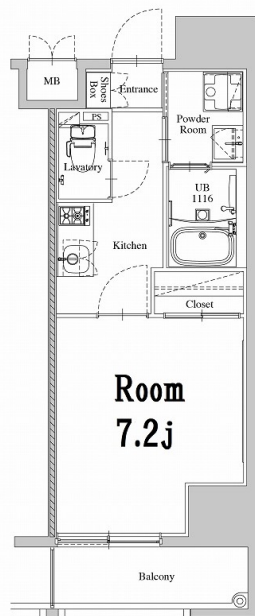

\* 室内写真が異なる場合は、現状を優先致します。

名称	エンクレスト天神WEST 607号室		
間取	1K		
賃貸条件	月額賃料	87,000円	
	敷金 / 礼金	敷金0ヶ月 / 礼金2ヶ月	

住所	福岡県福岡市中央区舞鶴2-8-19		
交通	地下鉄空港線 赤坂駅	徒歩5分	
	地下鉄空港線 天神駅	徒歩9分	
建物	構造・規模	鉄筋コンクリート 14階建	
	専有面積	25.10㎡	

築年数	2020年02月	共益費	込み
町費	200円	方角	南東
駐車場	要確認	入居日	5/中

物件設備  
インターネット使い放題、オートロック、エレベータ  
モニター付インターフォン、駐車場、デザイナーズ  
宅配BOX、防犯カメラ、バイク置き場、駐輪場

住戸設備  
エアコン、バルコニー、室内洗濯機置き場、バストイレ別  
脱衣所、システムキッチン、フローリング、2口コンロ  
2F以上、ウォシュレット、洗面化粧台、ガスコンロ

契約期間  
2年契約

その他費用  
火災保険料 (要確認)、鍵代 22,000円、室内消費税 16,500円  
えんくらぶ会費 1,100円

お部屋の備考  
嬉しい角部屋!! 設備も充実 (間取り反転)  
既存物件の「エンクレスト天神WING(グランエターナ天神西)」と接続階段(3・5・7・9・11階)が設置されており、2つ合わせて1棟扱い。「エンクレスト天神WING(グランエターナ天神西)」がA棟、「エンクレスト天神WEST」がB棟となりま...

\* 間取と現状が異なる場合は、現状を優先致します