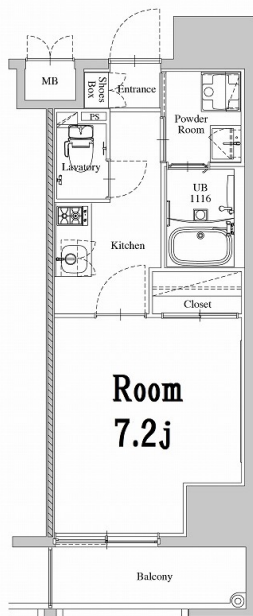

\* 室内写真が異なる場合は、現状を優先致します。

名称	エンクレスト天神WEST 607号室	
間取	1K	
賃貸条件	月額賃料	91,000円
	敷金 / 礼金	敷金0ヶ月 / 礼金2ヶ月

住所	福岡県福岡市中央区舞鶴2-8-19	
交通	地下鉄空港線 赤坂駅 徒歩5分	
	地下鉄空港線 天神駅 徒歩9分	
建物	構造・規模	鉄筋コンクリート 14階建
	専有面積	25.10㎡

築年数	2020年02月	共益費	込み
町費	200円	方角	南東
駐車場	要確認	入居日	5/中

物件設備  
インターネット使い放題、オートロック、エレベータ  
モニター付インターフォン、駐車場、デザイナーズ  
宅配BOX、防犯カメラ、バイク置き場、駐輪場

住戸設備  
エアコン、バルコニー、室内洗濯機置き場、バストイレ別  
脱衣所、システムキッチン、フローリング、2口コンロ  
2F以上、ウォシュレット、洗面化粧台、ガスコンロ

契約期間  
2年契約

その他費用  
火災保険料 (要確認)、鍵代 22,000円、室内消費税 16,500円  
えんくらぶ会費 1,100円

お部屋の備考  
嬉しい角部屋!! 設備も充実 (間取り反転)  
既存物件の「エンクレスト天神WING(グランエターナ天神西)」と接続階段(3・5・7・9・11階)が設置されており、2つ合わせて1棟扱い。「エンクレスト天神WING(グランエターナ天神西)」がA棟、「エンクレスト天神WEST」がB棟となりま...

\* 間取と現状が異なる場合は、現状を優先致します