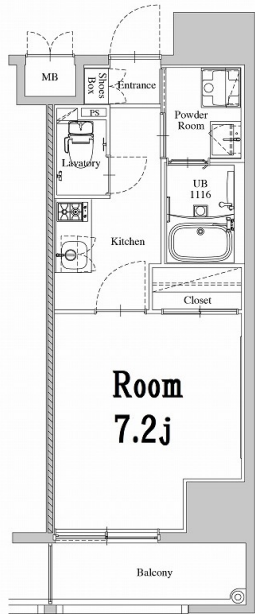

* 室内写真が異なる場合は、現状を優先致します。

名称	エンクレスト天神WEST 1107号室		
間取	1K		
賃貸条件	月額賃料	92,000円	
	敷金 / 礼金	敷金0ヶ月 / 礼金2ヶ月	

住所	福岡県福岡市中央区舞鶴2-8-19		
交通	地下鉄空港線 赤坂駅	徒歩5分	
	地下鉄空港線 天神駅	徒歩9分	
建物	構造・規模	鉄筋コンクリート 14階建	
	専有面積	25.10㎡	

築年数	2020年02月	共益費	込み
町費	200円	方角	南東
駐車場	要確認	入居日	即

物件設備
インターネット使い放題、オートロック、エレベータ
モニター付インターフォン、駐車場、デザイナーズ
宅配BOX、防犯カメラ、バイク置き場、駐輪場

住戸設備
エアコン、バルコニー、室内洗濯機置き場、バストイレ別
脱衣所、システムキッチン、フローリング、2口コンロ
2F以上、ウォシュレット、洗面化粧台、ガスコンロ

契約期間
2年契約

その他費用
火災保険料 (要確認)、鍵代 22,000円、室内消費税 16,500円
えんくらぶ会費 1,100円

お部屋の備考
クローゼットの扉：写真は引戸ですが実際は折戸になります
既存物件の「エンクレスト天神WING(グランエターナ天神西)」と接続階段(3・5・7・9・11階)が設置されており、2つ合わせて1棟扱い。「エンクレスト天神WING(グランエターナ天神西)」がA棟、「エンクレスト天神WEST」がB棟となりま...

* 間取と現状が異なる場合は、現状を優先致します