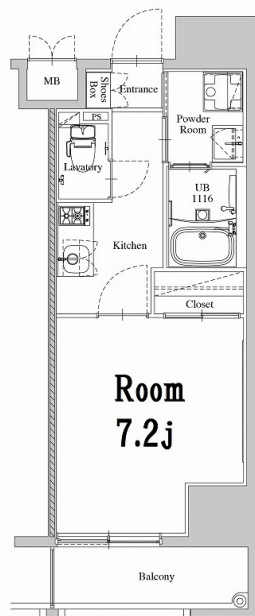

* 室内写真が異なる場合は、現状を優先致します。

名称	エンクレスト天神WEST 1107号室		
間取	1K		
賃貸条件	月額賃料	92,000円	
	敷金 / 礼金	敷金0ヶ月 / 礼金2ヶ月	

住所	福岡県福岡市中央区舞鶴2-8-19		
交通	地下鉄空港線 赤坂駅	徒歩5分	
	地下鉄空港線 天神駅	徒歩9分	
建物	構造・規模	鉄筋コンクリート 14階建	
	専有面積	25.10㎡	

築年数	2020年02月	共益費	込み
町費	200円	方角	南東
駐車場	要確認	入居日	6/中

物件設備
インターネット使い放題、オートロック、エレベータ
モニター付インターフォン、駐車場、デザイナーズ
宅配BOX、防犯カメラ、バイク置き場、駐輪場

住戸設備
エアコン、バルコニー、室内洗濯機置き場、バストイレ別
脱衣所、システムキッチン、フローリング、2口コンロ
2F以上、ウォシュレット、洗面化粧台、ガスコンロ

契約期間
2年契約

その他費用
火災保険料 (要確認)、鍵代 22,000円、室内消費税 16,500円
えんくらぶ会費 1,100円

お部屋の備考
クローゼットの扉：写真は引戸ですが実際は折戸になります
既存物件の「エンクレスト天神WING(グランエターナ天神西)
」と接続階段(3・5・7・9・11階)が設置されており、2つ合
わせて1棟扱い。「エンクレスト天神WING(グランエターナ
天神西)」がA棟、「エンクレスト天神WEST」がB棟となりま ...

* 間取と現状が異なる場合は、現状を優先致します