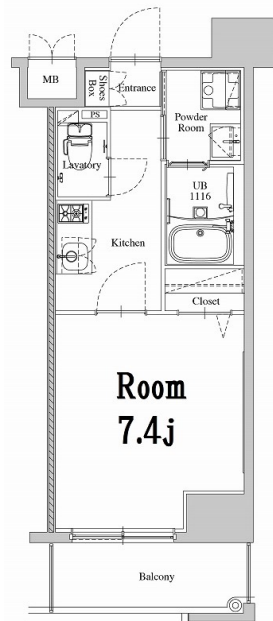

\* 室内写真が異なる場合は、現状を優先致します。

名称	エンクレスト天神WEST 503号室	
間取	1K	
賃貸条件	月額賃料	91,000円
	敷金 / 礼金	敷金0ヶ月 / 礼金2ヶ月

住所	福岡県福岡市中央区舞鶴2-8-19		
交通	地下鉄空港線 赤坂駅	徒歩5分	
	地下鉄空港線 天神駅	徒歩9分	
建物	構造・規模	鉄筋コンクリート	14階建
	専有面積	25.10㎡	

築年数	2020年02月	共益費	込み
町費	200円	方角	南東
駐車場	要確認	入居日	即

**お部屋の備考**  
お部屋広々 ネット無料等充実の設備!!  
既存物件の「エンクレスト天神WING(グランエターナ天神西)」と接続階段(3・5・7・9・11階)が設置されており、2つ合わせて1棟扱い。「エンクレスト天神WING(グランエターナ天神西)」がA棟、「エンクレスト天神WEST」がB棟となりま...

\* 間取と現状が異なる場合は、現状を優先致します