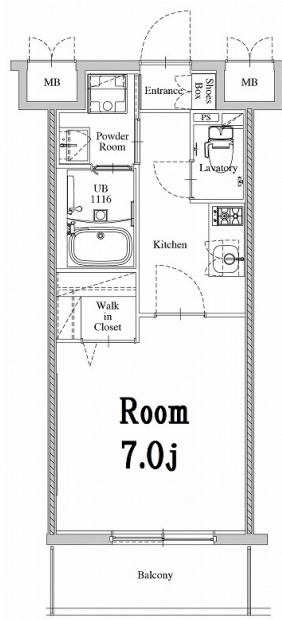

\* 室内写真が異なる場合は、現状を優先致します。

名称	エンクレスト天神WEST 704号室	
間取	1K	
賃貸条件	月額賃料	87,000円
	敷金 / 礼金	敷金0ヶ月 / 礼金2ヶ月

住所	福岡県福岡市中央区舞鶴2-8-19		
交通	地下鉄空港線 赤坂駅	徒歩5分	
	地下鉄空港線 天神駅	徒歩9分	
建物	構造・規模	鉄筋コンクリート	14階建
	専有面積	25.10㎡	

築年数	2020年02月	共益費	込み
町費	200円	方角	南東
駐車場	要確認	入居日	7/上

物件設備  
インターネット使い放題、オートロック、エレベータ  
モニター付インターフォン、駐車場、デザイナーズ  
宅配BOX、防犯カメラ、バイク置き場、駐輪場

住戸設備  
エアコン、バルコニー、室内洗濯機置き場、バストイレ別  
脱衣所、システムキッチン、フローリング、2口コンロ  
2F以上、ウォシュレット、洗面化粧台  
ウォークインクローゼット、ガスコンロ

契約期間  
2年契約

その他費用  
火災保険料(要確認)、鍵代 22,000円、室内消費税 16,500円  
えんくらぶ会費 1,100円

お部屋の備考  
大容量のウォークインクローゼット  
既存物件の「エンクレスト天神WING(グランエターナ天神西)」と接続階段(3・5・7・9・11階)が設置されており、2つ合わせて1棟扱い。「エンクレスト天神WING(グランエターナ天神西)」がA棟、「エンクレスト天神WEST」がB棟となりま...

\* 間取と現状が異なる場合は、現状を優先致します