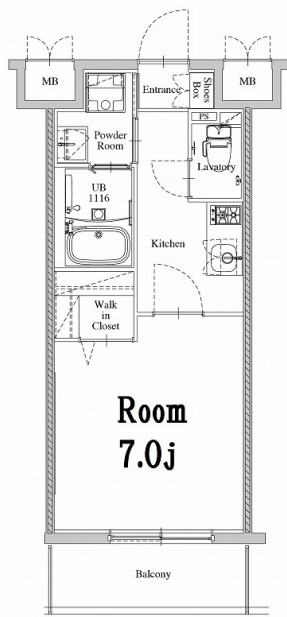

* 室内写真が異なる場合は、現状を優先致します。

名称	エンクレスト天神WEST 1404号室	
間取	1K	
賃貸条件	月額賃料	89,000円
	敷金 / 礼金	敷金0ヶ月 / 礼金2ヶ月

住所	福岡県福岡市中央区舞鶴2-8-19	
交通	地下鉄空港線 赤坂駅 徒歩5分	
	地下鉄空港線 天神駅 徒歩9分	
建物	構造・規模	鉄筋コンクリート 14階建
	専有面積	25.10㎡

築年数	2020年02月	共益費	込み
町費	200円	方角	南東
駐車場	要確認	入居日	5/上

物件設備
インターネット使い放題、オートロック、エレベータ
モニター付インターフォン、駐車場、デザイナーズ
宅配BOX、防犯カメラ、バイク置き場、駐輪場

住戸設備
エアコン、バルコニー、室内洗濯機置き場、バストイレ別
脱衣所、システムキッチン、フローリング、2口コンロ
2F以上、ウォシュレット、洗面化粧台
ウォークインクローゼット、ガスコンロ

契約期間 2年契約

その他費用
火災保険料(要確認)、鍵代 22,000円、室内消費税 16,500円
えんくらぶ会費 1,100円

お部屋の備考
大容量のウォークインクローゼット
既存物件の「エンクレスト天神WING(グランエターナ天神西)」と接続階段(3・5・7・9・11階)が設置されており、2つ合わせて1棟扱い。「エンクレスト天神WING(グランエターナ天神西)」がA棟、「エンクレスト天神WEST」がB棟となりま...

* 間取と現状が異なる場合は、現状を優先致します