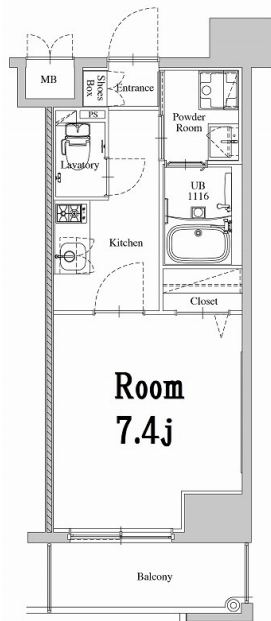

\* 室内写真が異なる場合は、現状を優先致します。

名称	エンクレスト天神WEST 1303号室		
間取	1K		
賃貸条件	月額賃料	91,000円	
	敷金 / 礼金	敷金0ヶ月 / 礼金2ヶ月	

住所	福岡県福岡市中央区舞鶴2-8-19		
交通	地下鉄空港線 赤坂駅	徒歩5分	
	地下鉄空港線 天神駅	徒歩9分	
建物	構造・規模	鉄筋コンクリート 14階建	
	専有面積	25.10㎡	

築年数	2020年02月	共益費	込み
町費	200円	方角	南東
駐車場	要確認	入居日	5/上

**お部屋の備考**  
お部屋広々 ネット無料等充実の設備!!  
既存物件の「エンクレスト天神WING(グランエターナ天神西)」と接続階段(3・5・7・9・11階)が設置されており、2つ合わせて1棟扱い。「エンクレスト天神WING(グランエターナ天神西)」がA棟、「エンクレスト天神WEST」がB棟となりま...

\* 間取と現状が異なる場合は、現状を優先致します