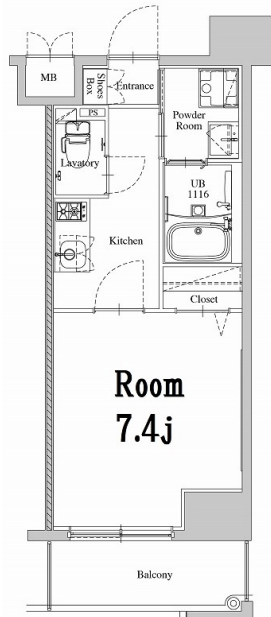

* 間取と現状が異なる場合は、現状を優先致します