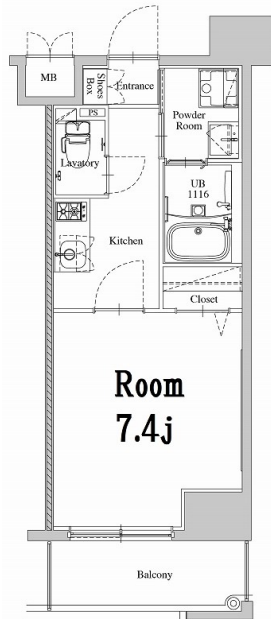

\* 室内写真が異なる場合は、現状を優先致します。

名称	エンクレスト天神WEST 1205号室		
間取	1K		
賃貸条件	月額賃料	86,000円	
	敷金 / 礼金	敷金0ヶ月 / 礼金2ヶ月	

住所	福岡県福岡市中央区舞鶴2-8-19		
交通	地下鉄空港線 赤坂駅	徒歩5分	
	地下鉄空港線 天神駅	徒歩9分	
建物	構造・規模	鉄筋コンクリート 14階建	
	専有面積	25.10㎡	

築年数	2020年02月	共益費	込み
町費	200円	方角	南東
駐車場	要確認	入居日	6/上

物件設備  
インターネット使い放題、オートロック、エレベータ  
モニター付インターフォン、駐車場、デザイナーズ  
宅配BOX、防犯カメラ、バイク置き場、駐輪場

住戸設備  
エアコン、バルコニー、室内洗濯機置き場、バストイレ別  
脱衣所、システムキッチン、フローリング、2口コンロ  
2F以上、ウォシュレット、洗面化粧台、ガスコンロ

契約期間  
2年契約

その他費用  
火災保険料(要確認)、鍵代 22,000円、室内消費税 16,500円  
えんくらぶ会費 1,100円

お部屋の備考  
間取りは反転です。  
既存物件の「エンクレスト天神WING(グランエターナ天神西)」と接続階段(3・5・7・9・11階)が設置されており、2つ合わせて1棟扱い。「エンクレスト天神WING(グランエターナ天神西)」がA棟、「エンクレスト天神WEST」がB棟となりま...

\* 間取と現状が異なる場合は、現状を優先致します