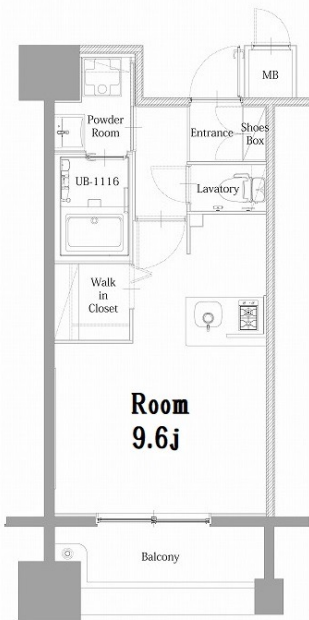

*室内写真が異なる場合は、現状を優先致します。

名称	エンクレスト呉服町 413号室		
間取	1R		
賃貸条件	月額賃料	86,000円	
	敷金 / 礼金	敷金0ヶ月 / 礼金2ヶ月	

住所	福岡県福岡市博多区下呉服町3-23		
交通	地下鉄箱崎線 呉服町駅 徒歩5分		
	地下鉄空港線 中洲川端駅 徒歩10分		
建物	構造・規模	鉄筋コンクリート 15階建	
	専有面積	26.51㎡	

築年数	2020年01月	共益費	込み
町費	300円	方角	南西
駐車場	要確認	入居日	5/中

物件設備
インターネット使い放題、オートロック、エレベータ
モニター付インターフォン、駐車場、デザイナーズ
宅配BOX、防犯カメラ、バイク置き場、駐輪場

住戸設備
エアコン、バルコニー、室内洗濯機置き場、バストイレ別
脱衣所、システムキッチン、フローリング、2口コンロ
2F以上、ウォシュレット、洗面化粧台
ウォークインクローゼット、ガスコンロ

契約期間 2年契約

その他費用
火災保険料(要確認)、鍵代 22,000円、室内消費税 16,500円
えんくらぶ会費 1,100円

お部屋の備考
ウォークインクローゼットで収納力大! (間取り図反転です)

*間取と現状が異なる場合は、現状を優先致します