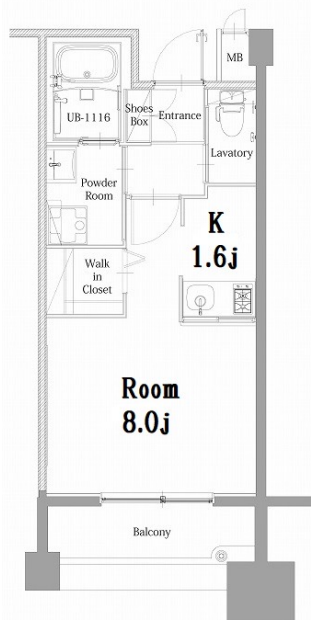

* 室内写真が異なる場合は、現状を優先致します。

名称	エンクレスト呉服町 505号室		
間取	1K		
賃貸条件	月額賃料	95,000円	
	敷金 / 礼金	敷金0ヶ月 / 礼金2ヶ月	

住所	福岡県福岡市博多区下呉服町3-23		
交通	地下鉄箱崎線 呉服町駅 徒歩5分		
	地下鉄空港線 中洲川端駅 徒歩10分		
建物	構造・規模	鉄筋コンクリート 15階建	
	専有面積	26.59㎡	

築年数	2020年01月	共益費	込み
町費	300円	方角	北東
駐車場	要確認	入居日	5/中

物件設備
インターネット使い放題、オートロック、エレベータ
モニター付インターフォン、駐車場、デザイナーズ
宅配BOX、防犯カメラ、バイク置き場、駐輪場

住戸設備
エアコン、バルコニー、室内洗濯機置き場、バストイレ別
脱衣所、システムキッチン、フローリング、2口コンロ
2F以上、ウォシュレット、洗面化粧台
ウォークインクローゼット、ガスコンロ

契約期間 2年契約

その他費用
火災保険料 (要確認)、鍵代 22,000円、室内消費税 16,500円
えんくらぶ会費 1,100円

お部屋の備考
ウォークインクローゼットで収納力大!!

* 間取と現状が異なる場合は、現状を優先致します