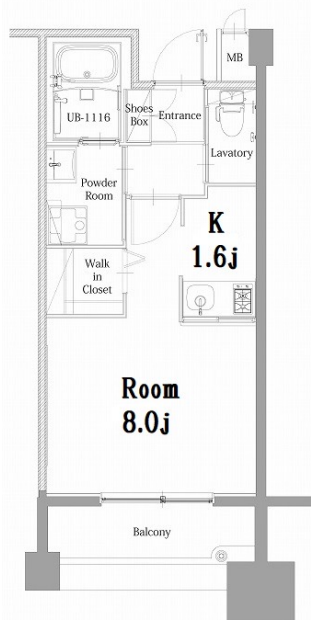

* 間取と現状が異なる場合は、現状を優先致します