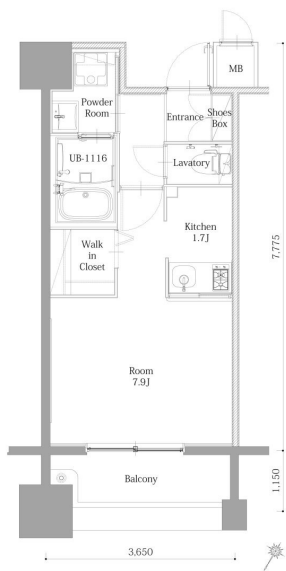

* 室内写真が異なる場合は、現状を優先致します。

名称	エンクレスト呉服町 516号室	
間取	1K	
賃貸条件	月額賃料	85,000円
	敷金 / 礼金	敷金0ヶ月 / 礼金2ヶ月

住所	福岡県福岡市博多区下呉服町3-23	
交通	地下鉄箱崎線 呉服町駅 徒歩5分	
	地下鉄空港線 中洲川端駅 徒歩10分	
建物	構造・規模	鉄筋コンクリート 15階建
	専有面積	26.51㎡

築年数	2020年01月	共益費	込み
町費	300円	方角	南西
駐車場	要確認	入居日	6/下

物件設備
インターネット使い放題、オートロック、エレベータ
モニター付インターフォン、駐車場、デザイナーズ
宅配BOX、防犯カメラ、バイク置き場、駐輪場

住戸設備
エアコン、バルコニー、室内洗濯機置き場、バストイレ別
脱衣所、システムキッチン、フローリング、2口コンロ
2F以上、ウォシュレット、洗面化粧台
ウォークインクローゼット、ガスコンロ

契約期間 2年契約

その他費用
火災保険料 (要確認)、鍵代 22,000円、室内消費税 16,500円
えんくらぶ会費 1,100円

お部屋の備考
収納たっぷり!! (間取り図・写真は反転です)

* 間取と現状が異なる場合は、現状を優先致します