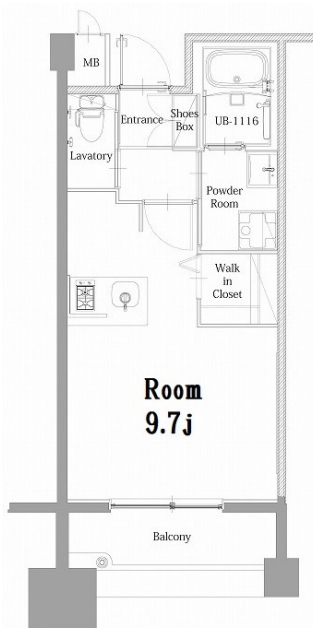

* 室内写真が異なる場合は、現状を優先致します。

名称	エンクレスト呉服町 708号室	
間取	1R	
賃貸条件	月額賃料	86,000円
	敷金 / 礼金	敷金0ヶ月 / 礼金2ヶ月

住所	福岡県福岡市博多区下呉服町3-23		
交通	地下鉄箱崎線	呉服町駅	徒歩5分
	地下鉄空港線	中洲川端駅	徒歩10分
建物	構造・規模	鉄筋コンクリート	15階建
	専有面積	26.59㎡	

築年数	2020年01月	共益費	込み
町費	300円	方角	北東
駐車場	要確認	入居日	即

物件設備
インターネット使い放題、オートロック、エレベータ
モニター付インターフォン、駐車場、デザイナーズ
宅配BOX、防犯カメラ、バイク置き場、駐輪場

住戸設備
エアコン、バルコニー、室内洗濯機置き場、バストイレ別
脱衣所、システムキッチン、フローリング、2口コンロ
2F以上、ウォシュレット、洗面化粧台
ウォークインクローゼット、ガスコンロ

契約期間 2年契約

その他費用
火災保険料 (要確認)、鍵代 22,000円、室内消費税 16,500円
えんくらぶ会費 1,100円

お部屋の備考
ワンルームタイプで広々

* 間取と現状が異なる場合は、現状を優先致します