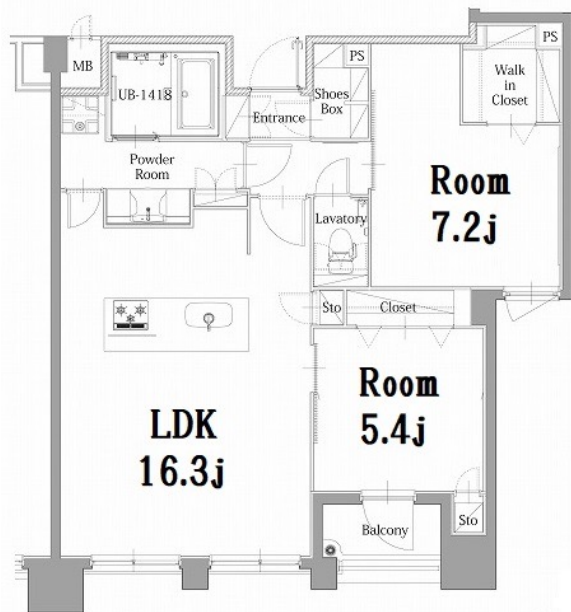

* 室内写真が異なる場合は、現状を優先致します。

名称	エンクレスト呉服町 1405号室		
間取	2LDK		
賃貸条件	月額賃料	175,000円	
	敷金 / 礼金	敷金0ヶ月 / 礼金2ヶ月	

住所	福岡県福岡市博多区下呉服町3-23		
交通	地下鉄箱崎線	呉服町駅	徒歩5分
	地下鉄空港線	中洲川端駅	徒歩10分
建物	構造・規模	鉄筋コンクリート	15階建
	専有面積	67.35㎡	

築年数	2020年01月	共益費	込み
町費	300円	方角	北東
駐車場	要確認	入居日	5/上

物件設備
インターネット使い放題、オートロック、エレベータ
モニター付インターフォン、駐車場、デザイナーズ
宅配BOX、防犯カメラ、バイク置き場、駐輪場

住戸設備
エアコン、バルコニー、室内洗濯機置き場、バストイレ別
脱衣所、システムキッチン、フローリング、追い焚き、2F以上
ウォシュレット、洗面化粧台、ウォークインクローゼット
ガスコンロ

契約期間 2年契約

その他費用
火災保険料 (要確認)、鍵代 22,000円、室内消費税 27,500円
えんくらぶ会費 1,100円

お部屋の備考
アイランドキッチンや洗面所の入口が2か所等、考えられた動線！

* 間取と現状が異なる場合は、現状を優先致します