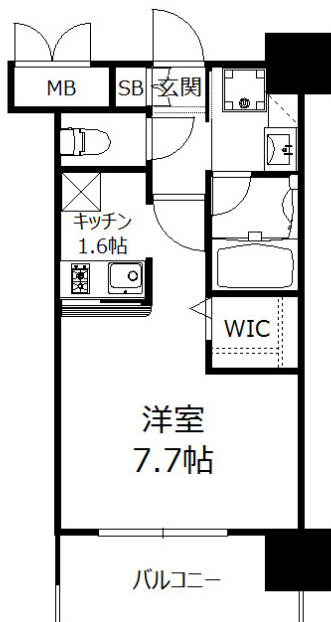

*室内写真が異なる場合は、現状を優先致します。

名称	エンクレストベイ天神東 703号室	
間取	1K	
賃貸条件	月額賃料	83,000円
	敷金 / 礼金	敷金0ヶ月 / 礼金2ヶ月

住所	福岡県福岡市博多区築港本町5-10	
交通	地下鉄空港線 中洲川端駅 徒歩11分	
	地下鉄空港線 天神駅 徒歩15分	
建物	構造・規模	鉄筋コンクリート 13階建
	専有面積	25.53m ²

築年数	2016年01月	共益費	込み
町費	300円	方角	南西
駐車場	要確認	入居日	6/中

物件設備
インターネット使い放題、オートロック、エレベータ
モニター付インターフォン、駐車場、デザイナーズ
宅配BOX、防犯カメラ、バイク置き場、駐輪場

住戸設備
エアコン、バルコニー、室内洗濯機置き場、バストイレ別
脱衣所、システムキッチン、フローリング、2口コンロ
2F以上、ウォシュレット、洗面化粧台
ウォークインクローゼット、ガスコンロ

契約期間
2年契約

その他費用
火災保険料(要確認)、鍵代 22,000円、室内消毒費 16,500円
えんくらぶ会費 1,100円

お部屋の備考
フレッツテレビ導入

*間取と現状が異なる場合は、現状を優先致します