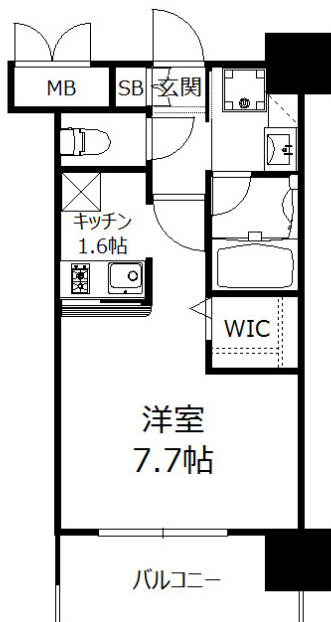

* 間取と現状が異なる場合は、現状を優先致します