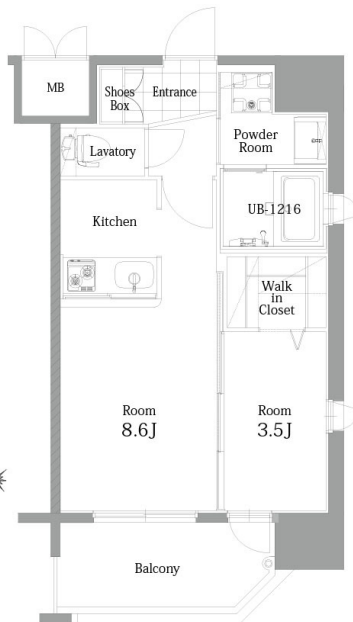

* 間取と現状が異なる場合は、現状を優先致します