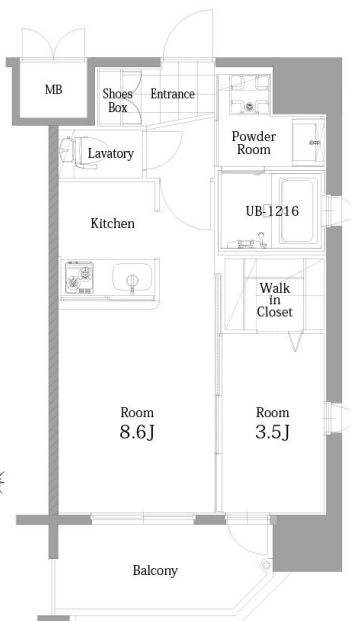

* 間取と現状が異なる場合は、現状を優先致します