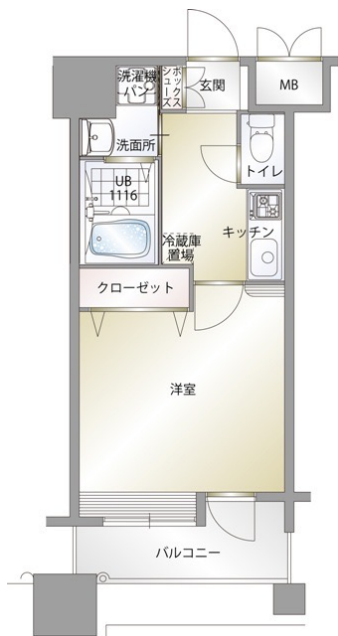

* 室内写真が異なる場合は、現状を優先致します。

名称	エンクレスト中呉服 816号室		
間取	1K		
賃貸条件	月額賃料	75,000円	
	敷金 / 礼金	敷金0ヶ月 / 礼金2ヶ月	

住所	福岡県福岡市博多区中呉服町3-13		
交通	地下鉄箱崎線	呉服町駅	徒歩2分
	地下鉄空港線	祇園駅	徒歩8分
建物	構造・規模	鉄骨鉄筋コンクリート	15階建
	専有面積	23.97㎡	

築年数	2008年03月	共益費	込み
町費	200円	方角	南東
駐車場	要確認	入居日	5/下

物件設備	CATV、インターネット使い放題、オートロック エレベータ、駐車場、デザイナーズ、宅配BOX、防犯カメラ バイク置き場、駐輪場
------	---

住戸設備	エアコン、バルコニー、室内洗濯機置き場、バストイレ別 脱衣所、システムキッチン、フローリング、2口コンロ 2F以上、ウォシュレット、洗面化粧台、ガスコンロ
------	---

契約期間	2年契約
------	------

その他費用	火災保険料(要確認)、宅配BOX代 3,300円、鍵代 22,000円 室内消毒費 16,500円、えんくらぶ会費 1,100円
-------	---

お部屋の備考	2口ガスコンロ・洗面化粧台付・日当たり良好 インターネット無料!!安心のセキュリティシステムとシステムキ ッチン・洗面脱衣所・カードキーなど充実の設備 1K・2Kの2 タイプがあります。
--------	--

* 間取と現状が異なる場合は、現状を優先致します