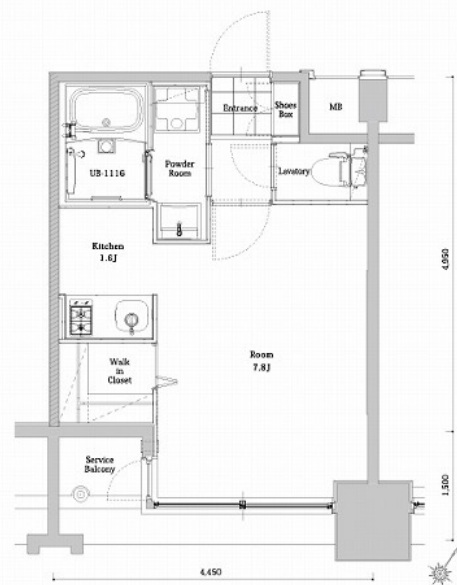

* 室内写真が異なる場合は、現状を優先致します。

* 間取と現状が異なる場合は、現状を優先致します

名称	エンクレストベイ天神東 1202号室	
間取	1K	
賃貸条件	月額賃料	85,000円
	敷金 / 礼金	敷金0ヶ月 / 礼金2ヶ月

住所	福岡県福岡市博多区築港本町5-8		
交通	地下鉄空港線	中洲川端駅	徒歩12分
	地下鉄箱崎線	呉服町駅	徒歩15分
建物	構造・規模	鉄筋コンクリート	14階建
	専有面積	25.33㎡	

築年数	2017年02月	共益費	込み
町費	300円	方角	南東
駐車場	要確認	入居日	5/下

物件設備
インターネット使い放題、オートロック、エレベータ
モニター付インターフォン、駐車場、デザイナーズ
宅配BOX、防犯カメラ、バイク置き場、駐輪場

住戸設備
エアコン、室内洗濯機置き場、バストイレ別、脱衣所
システムキッチン、フローリング、2ロコンロ、2F以上
ウォシュレット、洗面化粧台、ウォークインクローゼット
ガスコンロ