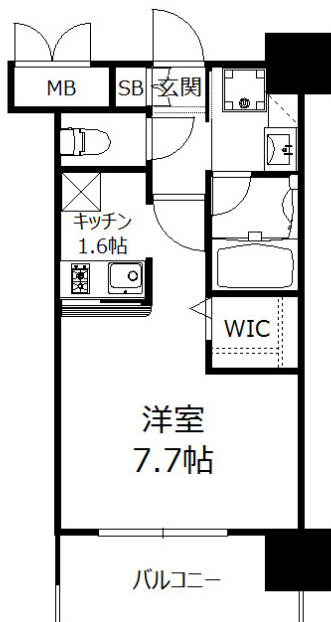

*間取と現状が異なる場合は、現状を優先致します