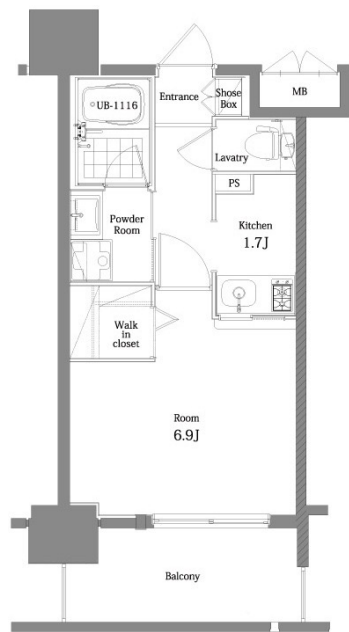

\* 室内写真が異なる場合は、現状を優先致します。

名称	エンクレスト舞鶴 306号室	
間取	1K	
賃貸条件	月額賃料	88,000円
	敷金 / 礼金	敷金0ヶ月 / 礼金2ヶ月

住所	福岡県福岡市中央区舞鶴1-6-20号		
交通	地下鉄空港線 天神駅	徒歩7分	
	地下鉄空港線 赤坂駅	徒歩10分	
建物	構造・規模	鉄筋コンクリート	14階建
	専有面積	25.90㎡	

築年数	2013年06月	共益費	込み
町費	100円	方角	南東
駐車場	要確認	入居日	5/上

物件設備  
インターネット使い放題、オートロック、エレベータ  
モニター付インターフォン、駐車場、デザイナーズ  
宅配BOX、防犯カメラ、バイク置き場、駐輪場

住戸設備  
エアコン、バルコニー、室内洗濯機置き場、バストイレ別  
脱衣所、システムキッチン、フローリング、2口コンロ  
2F以上、ウォシュレット、洗面化粧台  
ウォークインクローゼット、ガスコンロ

契約期間  
2年契約

その他費用  
火災保険料 (要確認)、鍵代 22,000円、室内消費費 16,500円  
えんくらぶ会費 1,100円

お部屋の備考

\* 間取と現状が異なる場合は、現状を優先致します