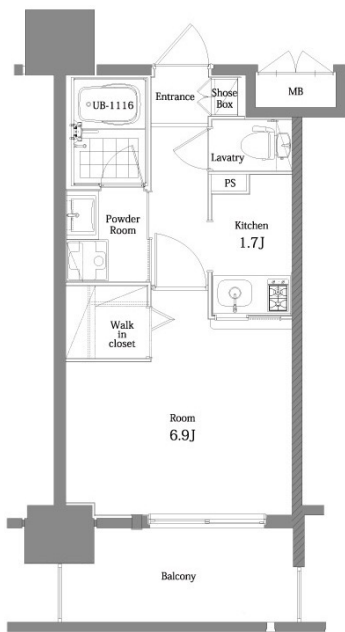

* 室内写真が異なる場合は、現状を優先致します。

名称	エンクレスト舞鶴 306号室	
間取	1K	
賃貸条件	月額賃料	86,000円
	敷金 / 礼金	敷金0ヶ月 / 礼金2ヶ月

住所	福岡県福岡市中央区舞鶴1-6-20号	
交通	地下鉄空港線 天神駅 徒歩7分	
	地下鉄空港線 赤坂駅 徒歩10分	
建物	構造・規模	鉄筋コンクリート 14階建
	専有面積	25.90㎡

築年数	2013年06月	共益費	込み
町費	100円	方角	南東
駐車場	要確認	入居日	5/上

物件設備
インターネット使い放題、オートロック、エレベータ
モニター付インターフォン、駐車場、デザイナーズ
宅配BOX、防犯カメラ、バイク置き場、駐輪場

住戸設備
エアコン、バルコニー、室内洗濯機置き場、バストイレ別
脱衣所、システムキッチン、フローリング、2口コンロ
2F以上、ウォシュレット、洗面化粧台
ウォークインクローゼット、ガスコンロ

契約期間
2年契約

その他費用
火災保険料 (要確認)、鍵代 22,000円、室内消費費 16,500円
えんくらぶ会費 1,100円

お部屋の備考

* 間取と現状が異なる場合は、現状を優先致します