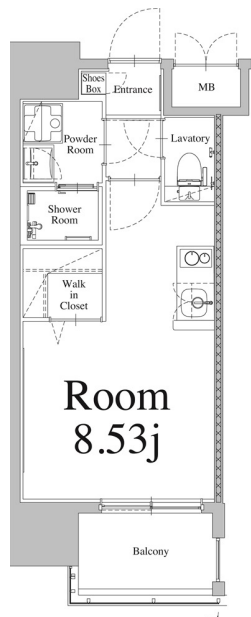

* 間取と現状が異なる場合は、現状を優先致します