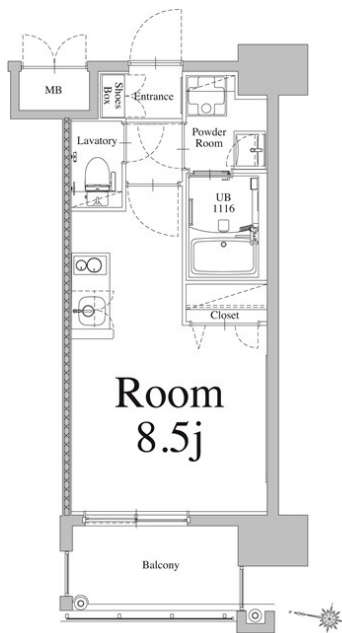

* 間取と現状が異なる場合は、現状を優先致します