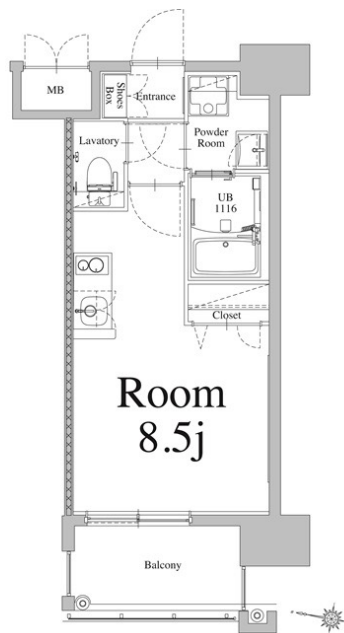

* 間取と現状が異なる場合は、現状を優先致します