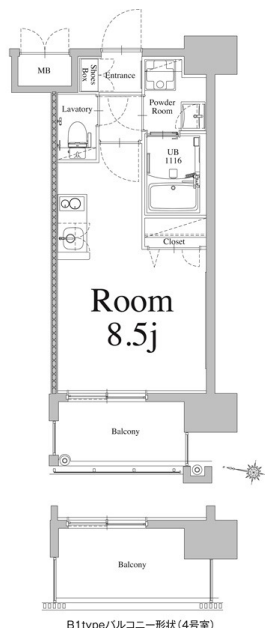

* 間取と現状が異なる場合は、現状を優先致します