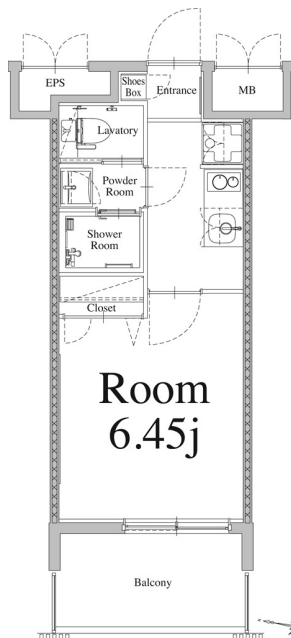

\* 室内写真が異なる場合は、現状を優先致します。

名称	エンクレスト天神LIFE 506号室	
間取	1K	
賃貸条件	月額賃料	80,000円
	敷金 / 礼金	敷金0ヶ月 / 礼金2ヶ月

住所	福岡県福岡市中央区春吉1-14-15		
交通	地下鉄七隈線	渡辺通駅	徒歩6分
	地下鉄七隈線	天神南駅	徒歩9分
建物	構造・規模	鉄筋コンクリート	14階建
	専有面積	20.53㎡	

築年数	2021年03月	共益費	込み
町費	300円	方角	西
駐車場	要確認	入居日	7/中

物件設備	インターネット使い放題、オートロック、エレベータ モニター付インターフォン、駐車場、デザイナーズ 宅配BOX、防犯カメラ、バイク置き場、駐輪場
住戸設備	エアコン、バルコニー、室内洗濯機置き場、バストイレ別 脱衣所、システムキッチン、フローリング、2口コンロ 2F以上、ウォシュレット、洗面化粧台
契約期間	2年契約
その他費用	火災保険料(要確認)、鍵代 22,000円、室内消費税 16,500円 えんくらぶ会費 1,100円
お部屋の備考	シャワールームです(浴槽無し)! お掃除しやすい

\* 間取と現状が異なる場合は、現状を優先致します