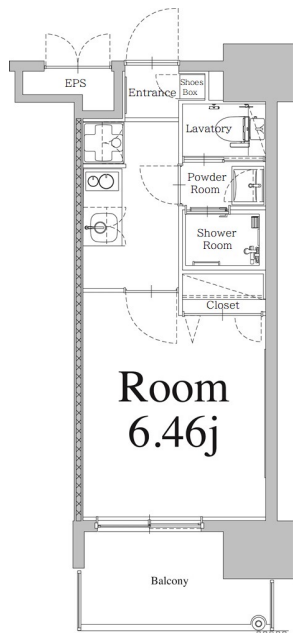

* 室内写真が異なる場合は、現状を優先致します。

名称	エンクレスト天神LIFE 1107号室	
間取	1K	
賃貸条件	月額賃料	80,000円
	敷金 / 礼金	敷金0ヶ月 / 礼金2ヶ月

住所	福岡県福岡市中央区春吉1-14-15	
交通	地下鉄七隈線 渡辺通駅 徒歩6分	
	地下鉄七隈線 天神南駅 徒歩9分	
建物	構造・規模	鉄筋コンクリート 14階建
	専有面積	21.00㎡

築年数	2021年03月	共益費	込み
町費	300円	方角	西
駐車場	要確認	入居日	7/上

物件設備
インターネット使い放題、オートロック、エレベータ
モニター付インターフォン、駐車場、デザイナーズ
宅配BOX、防犯カメラ、バイク置き場、駐輪場

住戸設備
エアコン、バルコニー、室内洗濯機置き場、バストイレ別
脱衣所、システムキッチン、フローリング、2口コンロ
2F以上、ウォシュレット、洗面化粧台

契約期間
2年契約

その他費用
火災保険料(要確認)、鍵代 22,000円、室内消費税 16,500円
えんくらぶ会費 1,100円

お部屋の備考
シャワールームです(浴槽無し)! お掃除しやすい

* 間取と現状が異なる場合は、現状を優先致します