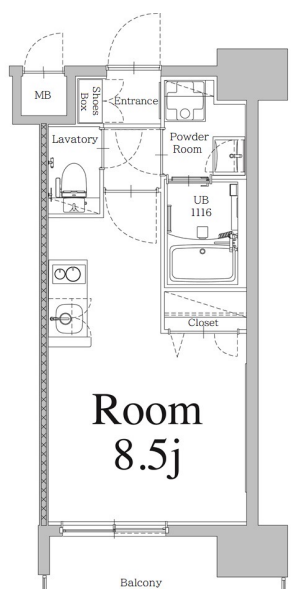

* 間取と現状が異なる場合は、現状を優先致します