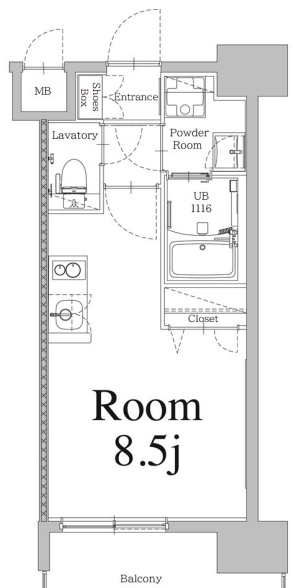

* 間取と現状が異なる場合は、現状を優先致します