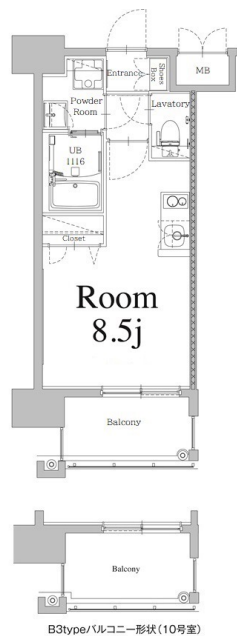

* 間取と現状が異なる場合は、現状を優先致します