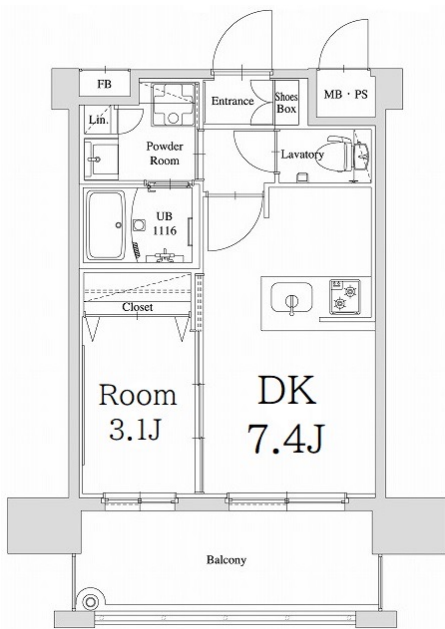

* 室内写真が異なる場合は、現状を優先致します。

名称	エンクレスト天神GLEE 1003号室	
間取	1DK	
賃貸条件	月額賃料	102,000円
	敷金 / 礼金	敷金0ヶ月 / 礼金2ヶ月

住所	福岡県福岡市中央区春吉2-11-9		
交通	地下鉄七隈線	渡辺通駅	徒歩7分
	地下鉄七隈線	天神南駅	徒歩8分
建物	構造・規模	鉄筋コンクリート	14階建
	専有面積	27.29㎡	

築年数	2021年09月	共益費	込み
町費	300円	方角	東
駐車場	要確認	入居日	即

お部屋の備考
お洒落なキッチン！洗面所に収納もあって便利！

* 間取と現状が異なる場合は、現状を優先致します