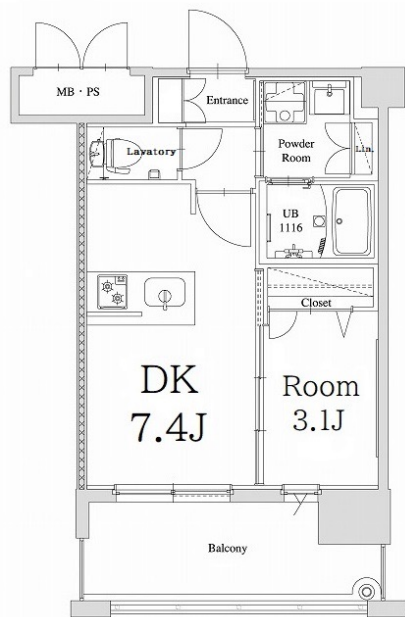

* 間取と現状が異なる場合は、現状を優先致します