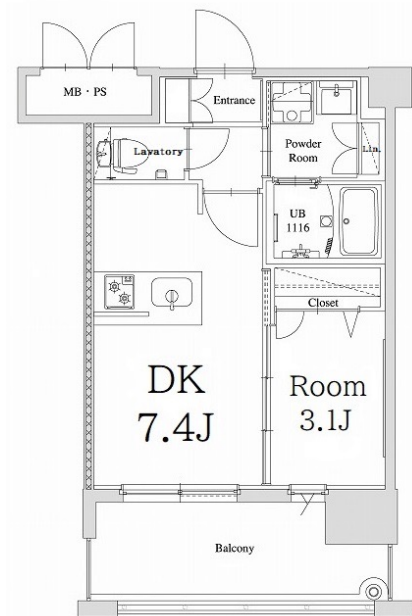

* 室内写真が異なる場合は、現状を優先致します。

* 間取と現状が異なる場合は、現状を優先致します

名称	エンクレスト天神GLEE 1105号室		
間取	1DK		
賃貸条件	月額賃料	102,000円	
	敷金 / 礼金	敷金0ヶ月 / 礼金2ヶ月	

住所	福岡県福岡市中央区春吉2-11-9		
交通	地下鉄七隈線	渡辺通駅	徒歩7分
	地下鉄七隈線	天神南駅	徒歩8分
建物	構造・規模	鉄筋コンクリート 14階建	
	専有面積	27.65㎡	