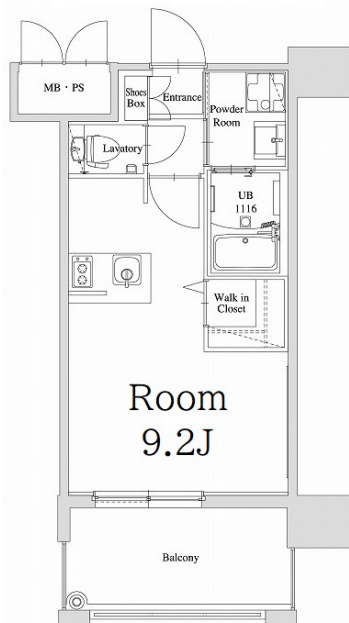

* 間取と現状が異なる場合は、現状を優先致します