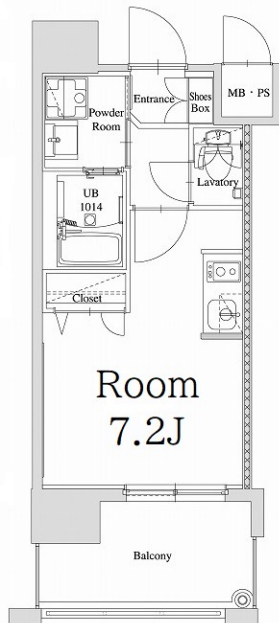

* 間取と現状が異なる場合は、現状を優先致します