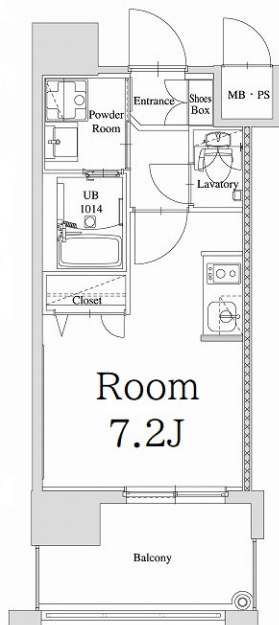

* 室内写真が異なる場合は、現状を優先致します。

名称	エンクレスト天神GLEE 1008号室	
間取	1R	
賃貸条件	月額賃料	87,000円
	敷金 / 礼金	敷金0ヶ月 / 礼金2ヶ月

住所	福岡県福岡市中央区春吉2-11-9		
交通	地下鉄七隈線	渡辺通駅	徒歩7分
	地下鉄七隈線	天神南駅	徒歩8分
建物	構造・規模	鉄筋コンクリート	14階建
	専有面積	20.44㎡	

築年数	2021年09月	共益費	込み
町費	300円	方角	西
駐車場	要確認	入居日	5/下

物件設備
インターネット使い放題、オートロック、エレベータ
モニター付インターフォン、駐車場、デザイナーズ
宅配BOX、防犯カメラ、バイク置き場、駐輪場

住戸設備
エアコン、バルコニー、室内洗濯機置き場、バストイレ別
脱衣所、システムキッチン、フローリング、2口コンロ
2F以上、ウォシュレット、洗面化粧台

契約期間
2年契約

その他費用
火災保険料 (要確認)、鍵代 22,000円、室内消費税 16,500円
えんくらぶ会費 1,100円

お部屋の備考
IHコンロでお手入れしやすい

* 間取と現状が異なる場合は、現状を優先致します