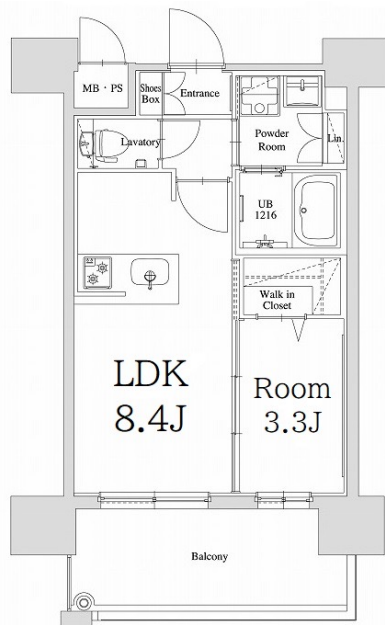

* 間取と現状が異なる場合は、現状を優先致します