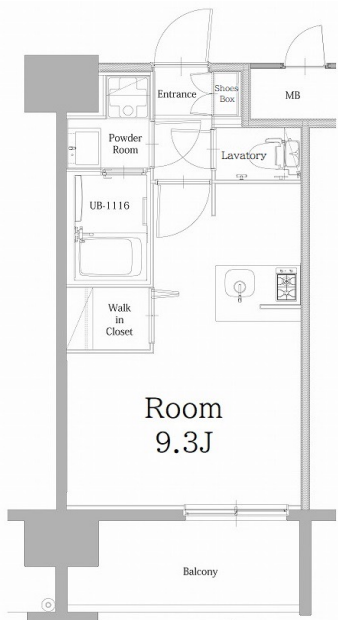

* 間取と現状が異なる場合は、現状を優先致します