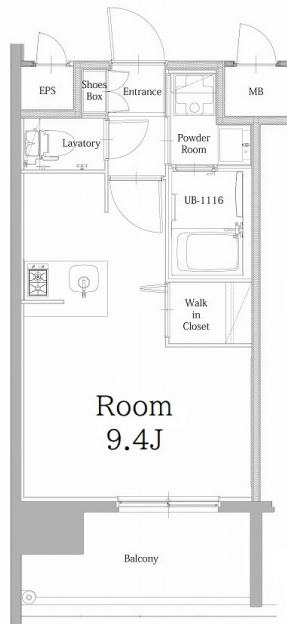

* 間取と現状が異なる場合は、現状を優先致します