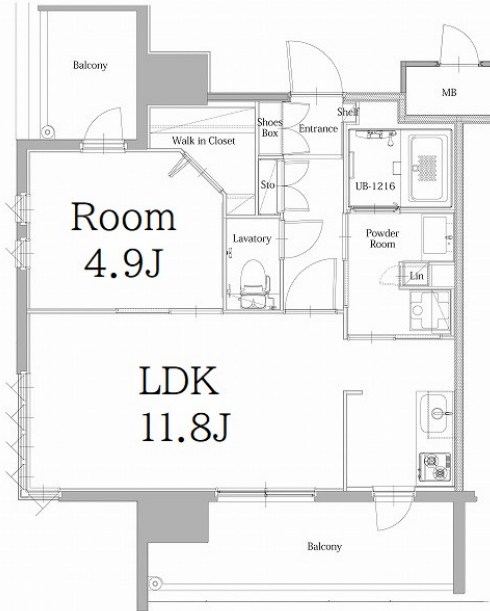

* 間取と現状が異なる場合は、現状を優先致します