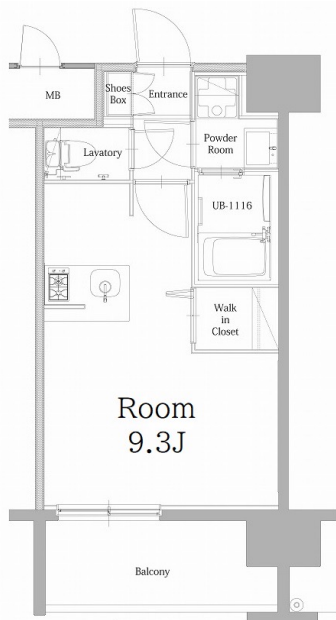

* 間取と現状が異なる場合は、現状を優先致します