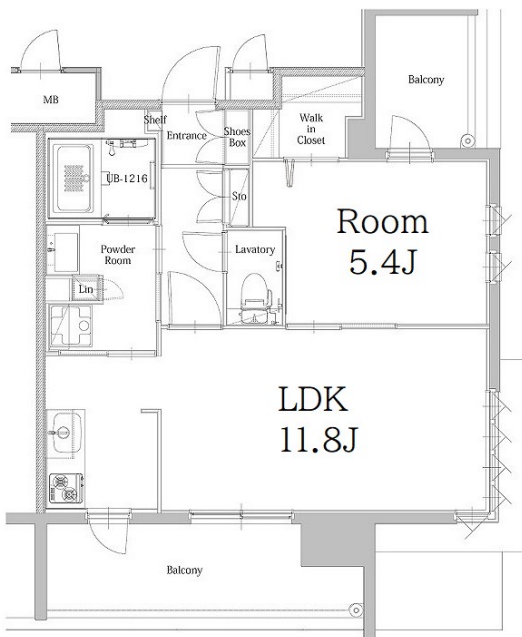

* 間取と現状が異なる場合は、現状を優先致します