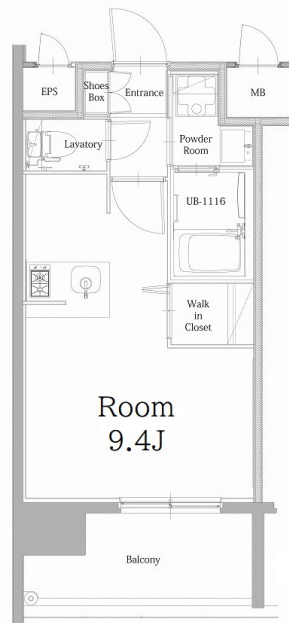

* 間取と現状が異なる場合は、現状を優先致します