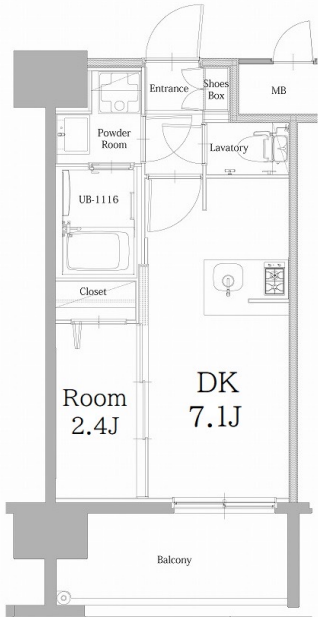

* 間取と現状が異なる場合は、現状を優先致します