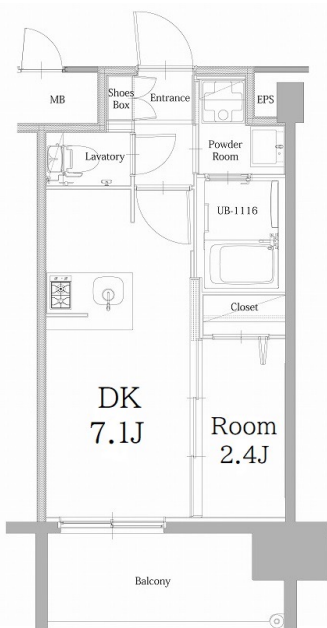

* 間取と現状が異なる場合は、現状を優先致します