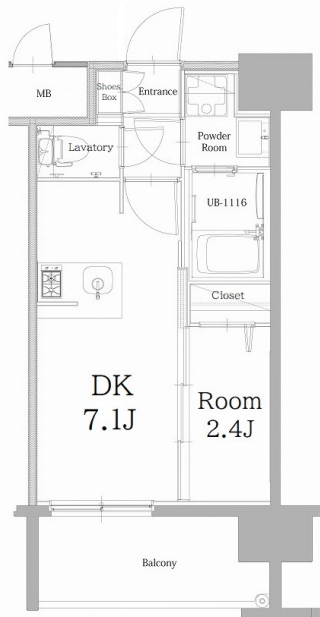

* 間取と現状が異なる場合は、現状を優先致します