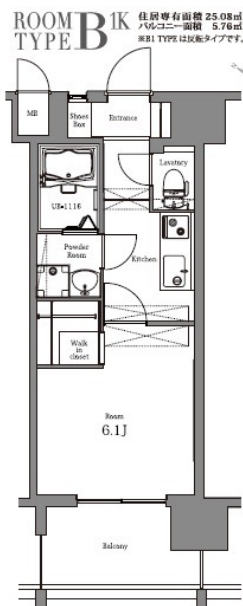

\* 室内写真が異なる場合は、現状を優先致します。

名称	エンクレスト天神FOCUS 707号室		
間取	1K		
賃貸条件	月額賃料	79,000円	
	敷金 / 礼金	敷金0ヶ月 / 礼金2ヶ月	

住所	福岡県福岡市中央区春吉2-9-16		
交通	西鉄天神大牟田線 西鉄福岡(天神)駅 徒歩11分		
	地下鉄七隈線 天神南駅 徒歩6分		
建物	構造・規模	鉄筋コンクリート 12階建	
	専有面積	25.08㎡	

築年数	2013年07月	共益費	込み
町費	300円	方角	南西
駐車場	要確認	入居日	9/上

物件設備	CATV、インターネット使い放題、オートロック エレベータ、モニター付インターフォン、駐車場 デザイナーズ、宅配BOX、防犯カメラ、バイク置き場、駐輪場
住戸設備	エアコン、バルコニー、室内洗濯機置き場、バストイレ別 脱衣所、システムキッチン、フローリング シャンプードレッサー、2口コンロ、2F以上 ウォシュレット、洗面化粧台、ウォークインクローゼット ...
契約期間	2年契約
その他費用	火災保険料(要確認)、鍵代 22,000円、室内消毒費 16,500円 えんくらぶ会費 1,100円
お部屋の備考	

\* 間取と現状が異なる場合は、現状を優先致します