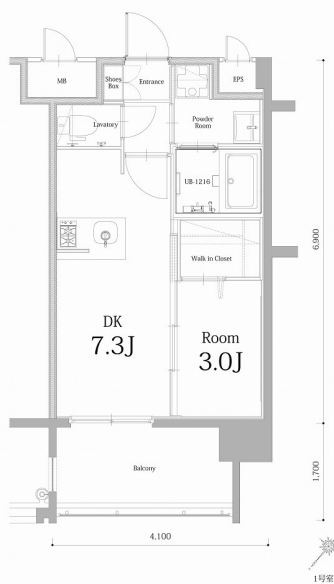

* 間取と現状が異なる場合は、現状を優先致します