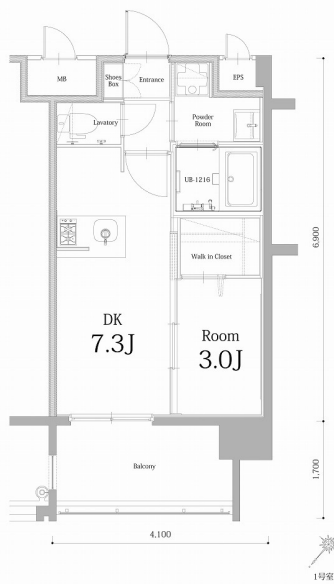

* 間取と現状が異なる場合は、現状を優先致します