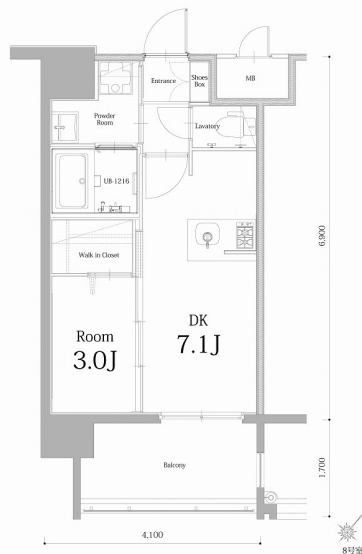

* 間取と現状が異なる場合は、現状を優先致します